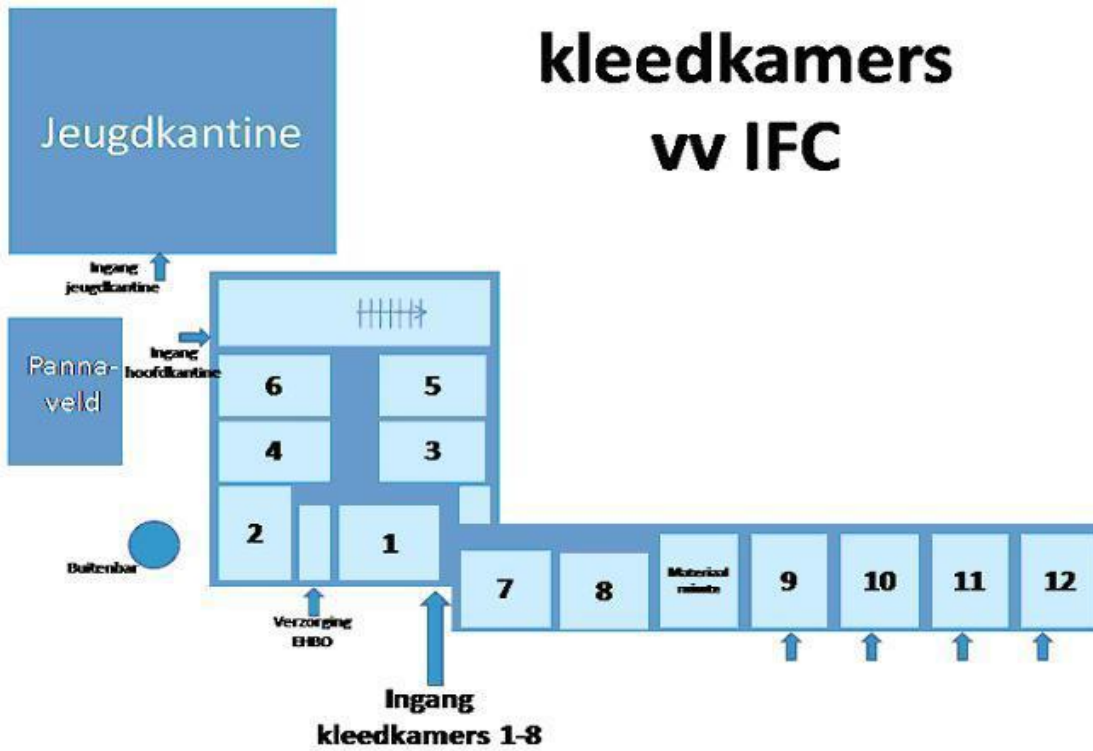

De prijsuitreiking - een kwartier na de laatste wedstrijd – vindt plaats op het hoofdveld.

Deelnemende verenigingen

Vereniging	Plaats
ASWH	H.I.Ambacht
Barendrecht	Barendrecht
DCV	Krimpen aan den IJssel
De Jonge Spartaan	Middelharnis
De Zwerver	Kinderdijk
EBOH	Dordrecht
FC IJsselmonde	Rotterdam
GJS	Gorichem
IFC	H.I.Ambacht
Nieuw Lekkerland	Nieuw Lekkerland
Peursum	Giessenburg
PSV Poortugaal	Poortugaal
RVVH	Ridderkerk
Slikkerveer	Slikkerveer
Sparta	Rotterdam
Spirit	Oudekerk aan den IJssel
ST Sparta'30/GRC'14	Andel
SSW	Dordrecht
SV Leidschenveen	Den Haag
Unitas'30	Etten Leur
VV Brielle	Brielle
VVIJ	IJsselstein
Xerxes DZB	Rotterdam
IJVV De Zwervers	Rotterdam

kleedkamers vw IFC

Zaterdag	16 juni
IFC MO9-3	1
IFC MO9-4	1
Unitas'30 MO9-2	2
EBOH MO9-1	
SV Leidschenveen MO9-6M	3
Spirit JO9-7M	3
PSV Poortugaal MO13-1	4
PSV Poortugaal MO15-1	4
IFC MO13-1	5
De Jonge Spartaan MO13-1	5
IFC MO15-1	6
IFC MO15-2	6
IJVV De Zwervers MO13-1	7
IJVV De Zwervers MO15-1	7
VVIJ MO15-1	8
VVIJ MO15-2	8
SV Leidschenveen MO13-2	9
Nieuw Lekkerland MO15-1	9
De Zwerver MO15-1	10
De Zwerver MO15-2	10
SSW MO15-1	11
Barendrecht MO15-1	11
ASWH MO13-1	12
ASWH MO15-1	12